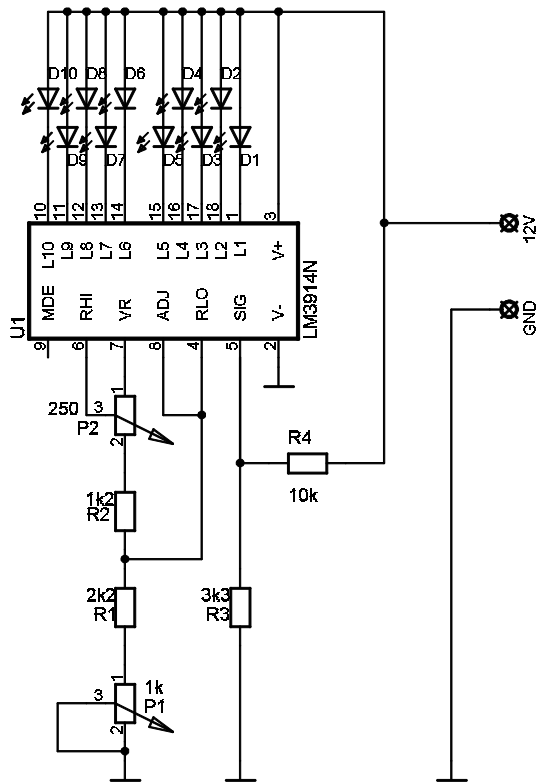

D1-D2 = rot
 D3-D5 = gelb
 D6-D8 = grün
 D9 = gelb
 D10 = rot

Entworfen von Marcus Pool www.marcus-pool.de	
TITLE: LM 3914	
Document Number:	REV:
Date: 13.02.2004 22:20:32	Sheet: 1/1